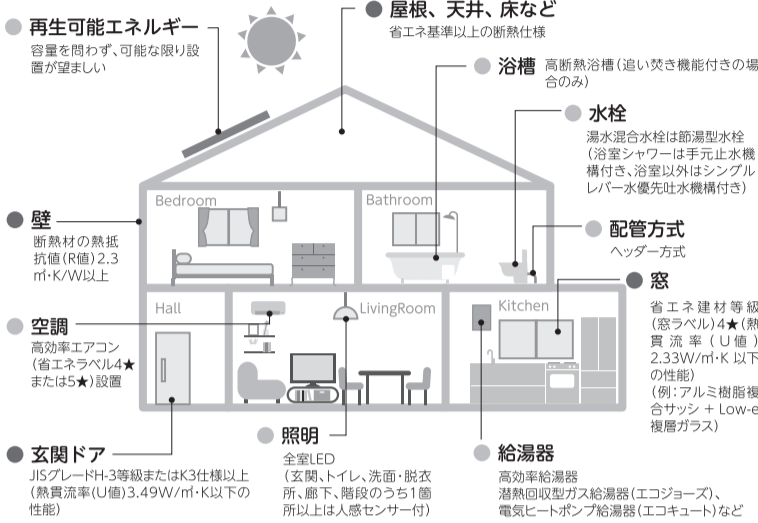

「東京ゼロエミ住宅」仕様の概要

特徴として①断熱性能と省エネ性能を「仕様」で分かりやすくした、②省エネ基準より「3割程度削減」できる基準、③再生可能エネルギー設備(太陽光発電設備)は「設置が望ましい」としています。

【作業主任者】木造建築物の組立て6月12日(水)池袋、1万1千円

有機溶剤(塗料・シンナー)に含有のエチルベンゼンや塗料剥離剤のシクロロメタンでも必要に①5月22日(水)池袋、2万1千円

【建設機械】玉掛6月14日(金)池袋、2万1千円

【事業所向け】中堅者教育(職長教育に加え、雇用改善・健康管理・福利厚生・社会保険などの学習)

【特別教育など】職長・安全衛生責任者①6月4日(火)池袋、2万1千円

求人

- 土木工事、道路舗装(正規) (株)三恵建設(三鷹武蔵野支部) 03-3111-7067
- 一般土工(正規) (株)イノベート(足立支部) 05647-2550
- 設備現場管理補助(正規) (有)坂口商店(品川支部) 0800-6600-0059
- 防水工、グラウト工(正規) (株)トウシン(杉並支部) 090-4949-2970
- 改修工事、防水工(正規) 三幸工業(株)(世田谷支部) 090-1531-5460
- 建築金物取付(正規) 豊四季(江戸川支部) 06755-1966
- 大工(正規) 荻原工務店(中野支部) 03336-6601
- とび、鉄骨工(正規) (有)建(足立支部) 033896-5810
- 防水、塗装、施工管理、営業(正) 現場管理(正規) (株)白鳥(葛飾支部) 03601-8486

- 電気通信工(正規・短期) (株)テクノフォース(豊島支部) 090-7253-5455
- 配管工(正規) (有)H.I.C.(渋谷支部) 05738-8445
- 野田耐震工事の施工・手元(正規) (株)アークテック(小平東村山支部) 0421-316-6651
- 大工(正規) (株)山建(文京支部) 090-43397-9516
- 型枠大工(正規) (有)盛澤工務店(葛飾支部) 090-8948-1925
- 左官(正規) (株)ツルムラ(町田支部) 090-8646-3144
- 圧接工、圧接補助(正規) 造園(正規) (株)文字山造園(世田谷支部) 03709-2435

- 塗装職人、見習(正規) (有)布施田塗装(江戸川支部) 090-4731-7470
- 3トンダンプ運転手(正規) (株)アイエスピー(板橋支部) 03934-3140
- 配管工、多能工(正規) S.P.E.(足立支部) (短期) 090-4727-4250
- 現場監督(正規) (株)ワイズファクトリー(府中国立支部) 090-8749-4626
- 現場監督(正規) (株)みつわ巧芸(足立支部) 03856-4051
- 配管作業スタッフ・小型車両系牙

- 配管工(正規・短期・請負) (株)ムラウ(板橋支部) 090-11888-7788
- 造園(正規) (株)文字山造園(世田谷支部) 03709-2435
- 広沢工業(株)(世田谷支部) 03707-3191
- とび(正規) (株)高橋工業(三鷹武蔵野支部) 090-4727-4250
- 電気アルバイト(短期) S.P.E.(足立支部) 080-3021-5440
- ドノウ工(正規・短期) (株)鈴雲塗装工業(大田支部) 090-2403-9712
- 防水、発泡ウレタン吹付(正規・短期・請負) (株)みつわ巧芸(足立支部) 03856-4051
- 配管作業スタッフ・小型車両系牙

- 配管工(正規・短期・請負) (株)ムラウ(板橋支部) 090-11888-7788
- 造園(正規) (株)文字山造園(世田谷支部) 03709-2435
- 広沢工業(株)(世田谷支部) 03707-3191
- とび(正規) (株)高橋工業(三鷹武蔵野支部) 090-4727-4250
- 電気アルバイト(短期) S.P.E.(足立支部) 080-3021-5440
- ドノウ工(正規・短期) (株)鈴雲塗装工業(大田支部) 090-2403-9712
- 防水、発泡ウレタン吹付(正規・短期・請負) (株)みつわ巧芸(足立支部) 03856-4051
- 配管作業スタッフ・小型車両系牙

- 配管工(正規・短期・請負) (株)ムラウ(板橋支部) 090-11888-7788
- 造園(正規) (株)文字山造園(世田谷支部) 03709-2435
- 広沢工業(株)(世田谷支部) 03707-3191
- とび(正規) (株)高橋工業(三鷹武蔵野支部) 090-4727-4250
- 電気アルバイト(短期) S.P.E.(足立支部) 080-3021-5440
- ドノウ工(正規・短期) (株)鈴雲塗装工業(大田支部) 090-2403-9712
- 防水、発泡ウレタン吹付(正規・短期・請負) (株)みつわ巧芸(足立支部) 03856-4051
- 配管作業スタッフ・小型車両系牙

- 配管工(正規・短期・請負) (株)ムラウ(板橋支部) 090-11888-7788
- 造園(正規) (株)文字山造園(世田谷支部) 03709-2435
- 広沢工業(株)(世田谷支部) 03707-3191
- とび(正規) (株)高橋工業(三鷹武蔵野支部) 090-4727-4250
- 電気アルバイト(短期) S.P.E.(足立支部) 080-3021-5440
- ドノウ工(正規・短期) (株)鈴雲塗装工業(大田支部) 090-2403-9712
- 防水、発泡ウレタン吹付(正規・短期・請負) (株)みつわ巧芸(足立支部) 03856-4051
- 配管作業スタッフ・小型車両系牙

専門家と関係強化で働き方改革法案施行に対応

【総合】事業支援センター「働き方改革関連法案」が、今年4月から順次施行されています。順次施行される「一労働・同一賃金」など、企業側に必要な準備が一部法律が、他産業にない魅力ある建設業にするためには、就業規則や36協定はもろろん、時間外労働(残業)の上限規制について、建設業に対する適用は5年間の猶予が設けられ2024年4月となりま

就業規則の作成や労使関係の悩み、新入社員のことや助成金、年金のことなど、分からないことがあったらお気軽にご相談ください。

☆お問い合わせは各支部まで